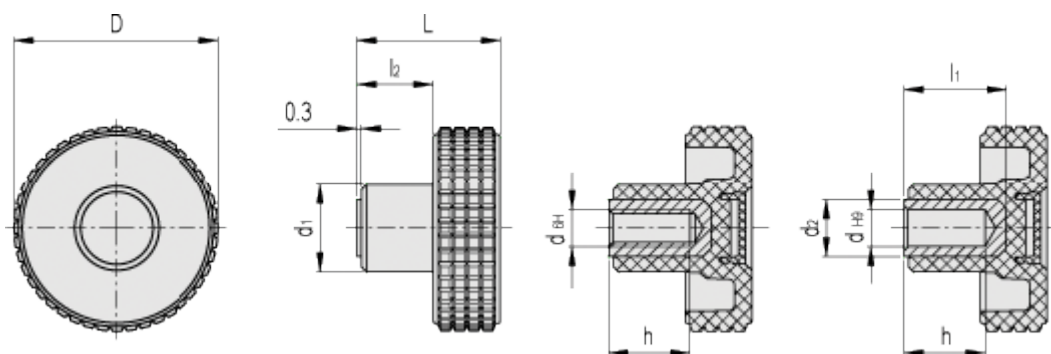

Varenummer: 23020344216

Beskrivelse: E+G Fingregreb MBT.50-B-M8-C6, rød dækkappe

Mål

D = 50

l2 = 16

d1 = 20

d2 = -

dH6 = M8

dH9 = -

h = 20

L = 33

l1 = -